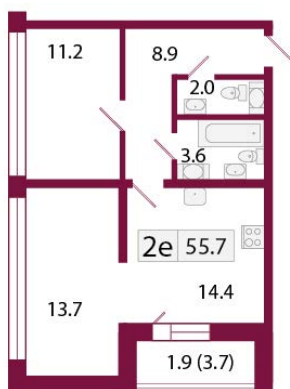

**2 комнатные квартиры
от 5200 т.р.**