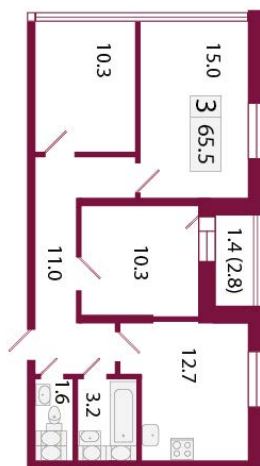

**3 комнатные квартиры
от 6 100 т.р.**